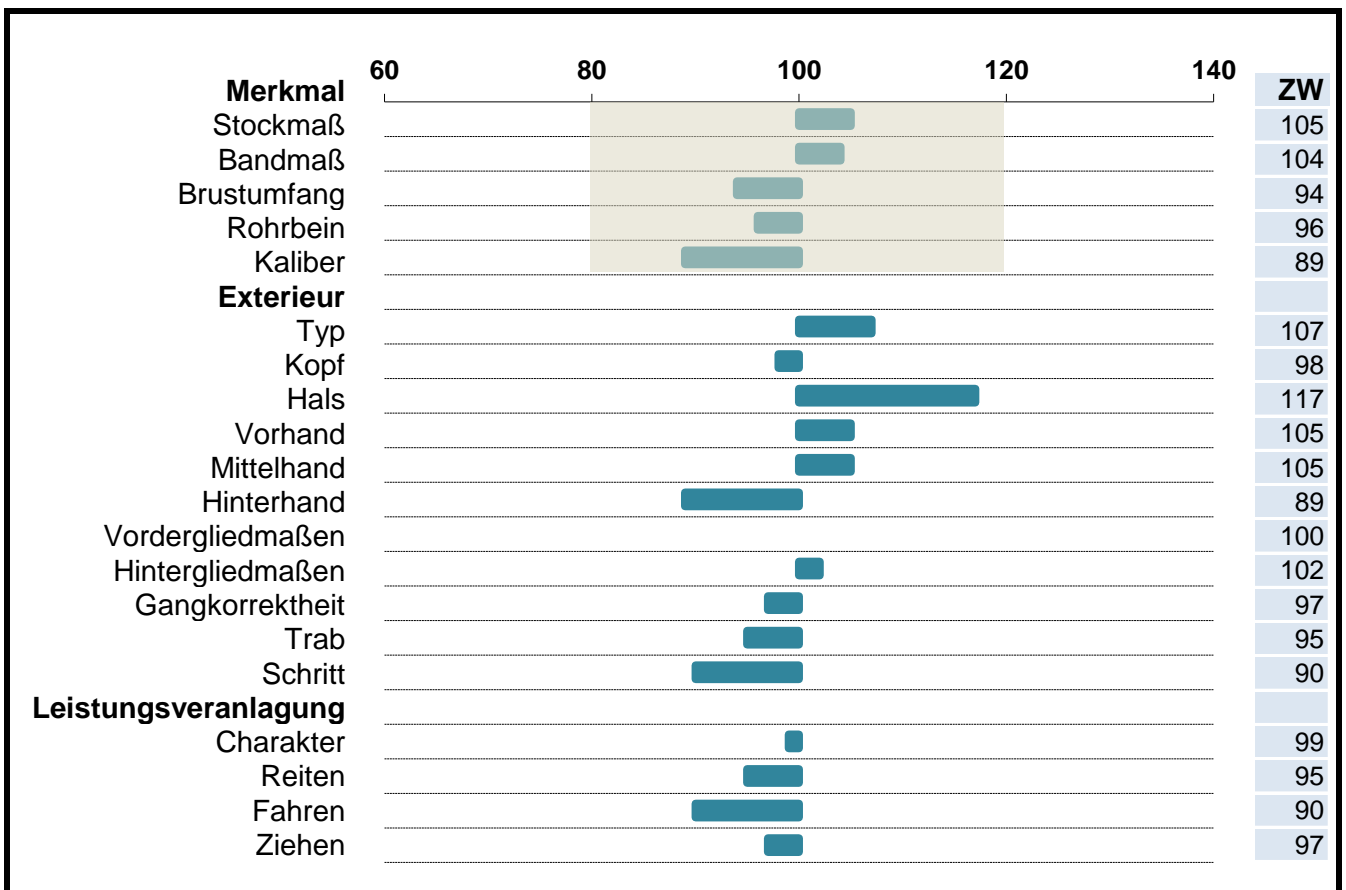

Zuchtwerte 2024

Hengst 040006 73 00396 09 Satan Elmar XIV

Maße und Exterieur		Leistungsveranlagung	
offizieller Zuchtwert J	Sicherheit d. ZWS (%) 67	offizieller Zuchtwert J	Sicherheit d. ZWS (%) 31

Berechnung: Jänner 2024

■ Idealbereich Maße (80-120)